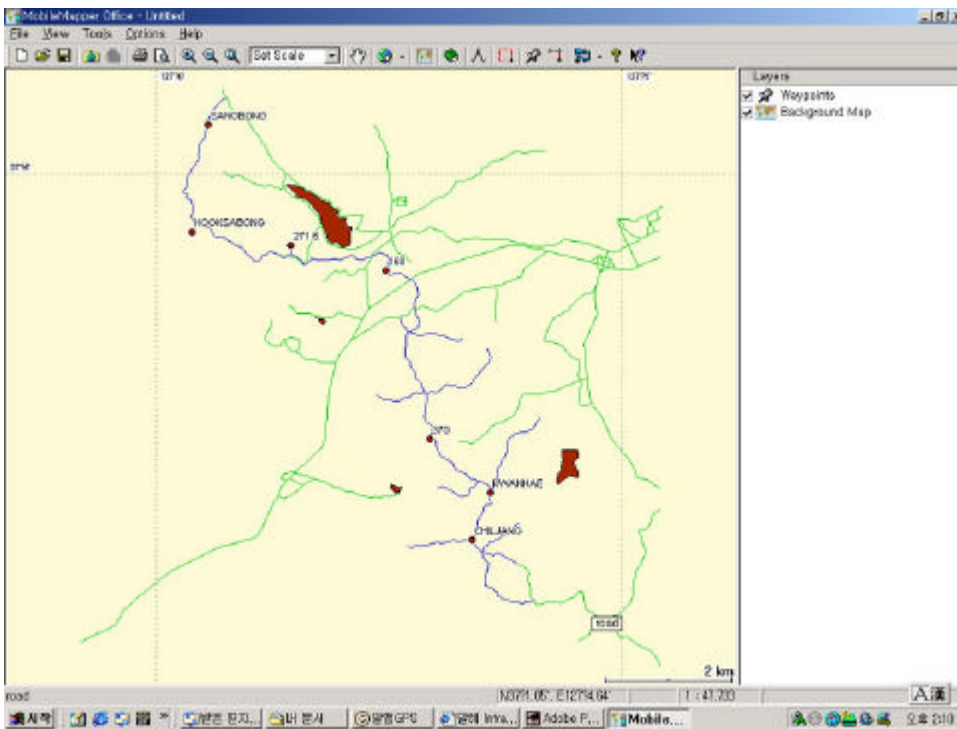

(MMO

)

GPS

GPS

가

File -> Save

X

ESC