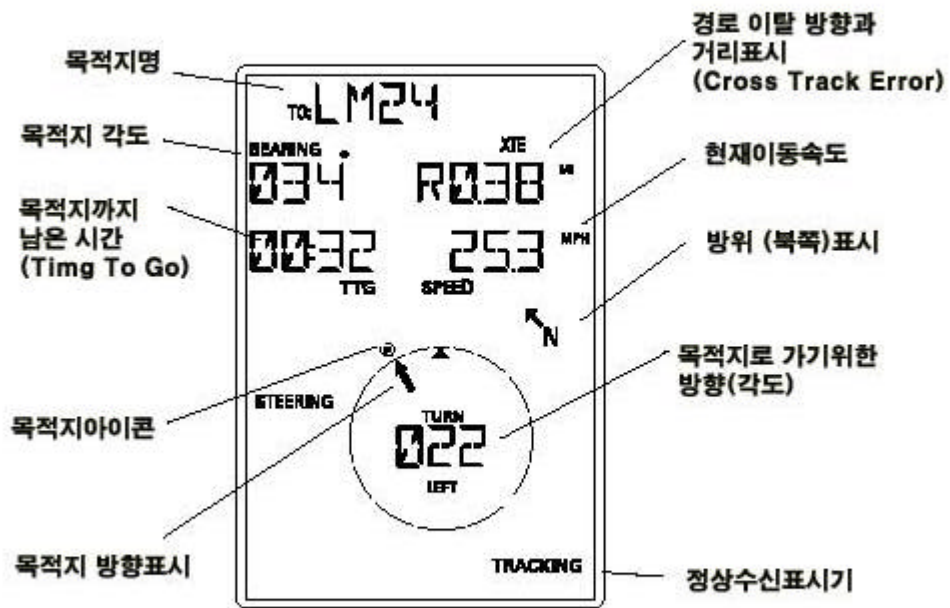

가

1-2.

- GPS-310 : GOTO -> -> GOTO

- Sportrak : GOTO() -> USER ,Enter->
-> Enter
- Jcom GPS : Page GPS MENU -> WAY POINT ->
, Enter -> GOTO
- GPSPDA : -> -> Go

GPS

GPS

()

가

목적지가 설정된 또다른 NAV화면

가

GPS GPS-310

가

가

JFK-2002

(2m)가

001