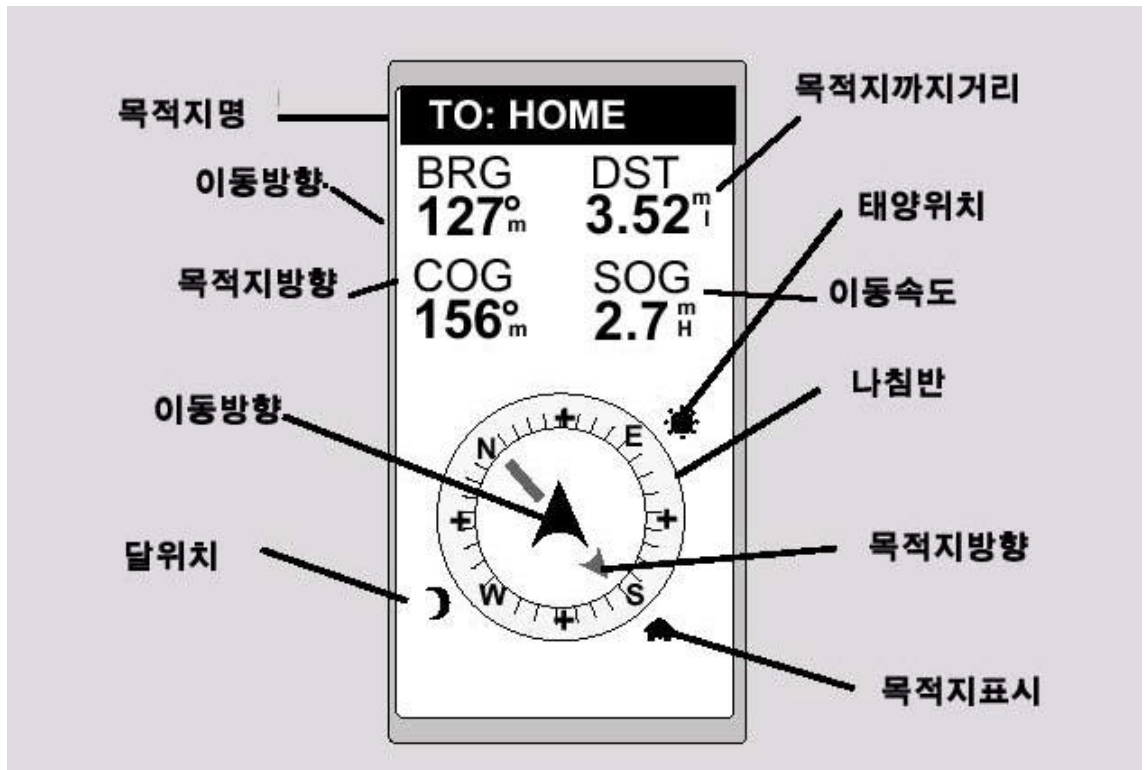

GPS

(2m)가

001

N

GPS

Sprotrak