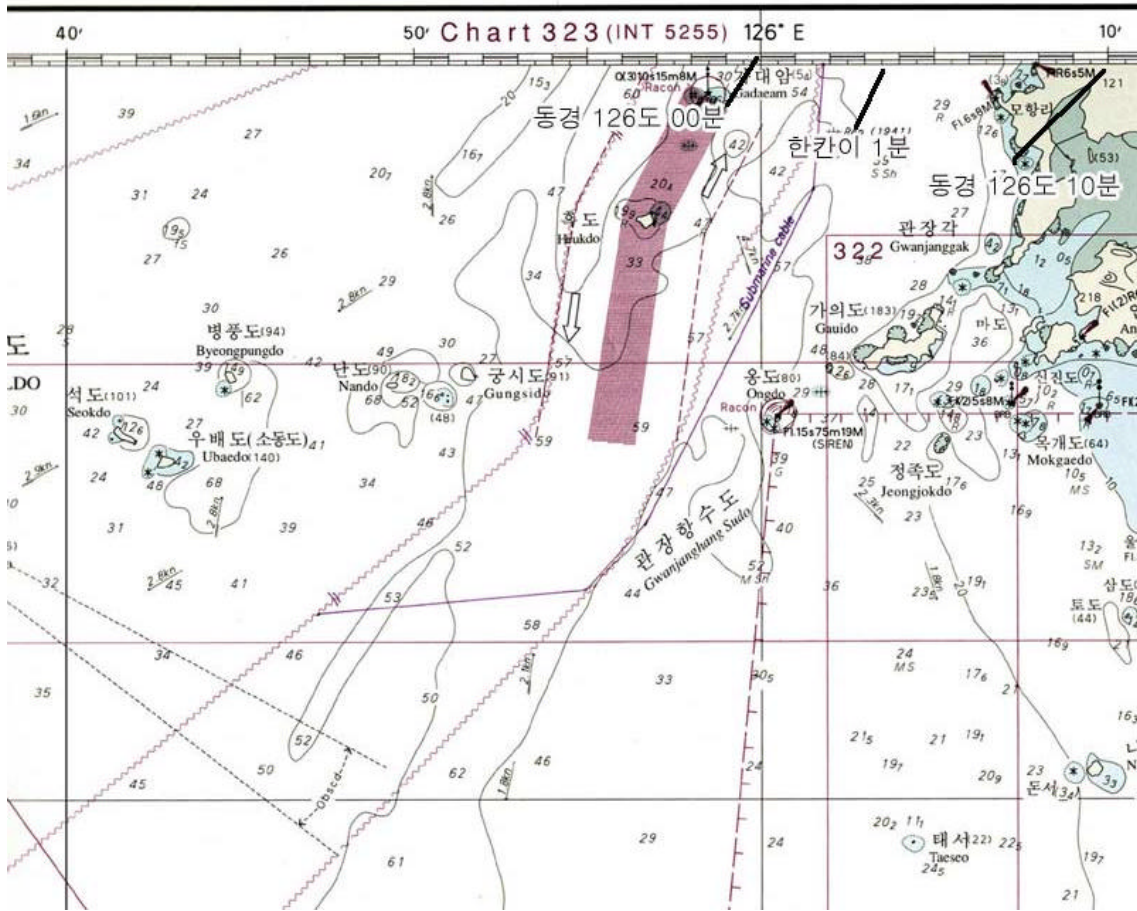

126 (126E, E East,)

10

1

1 60

, 1 10

60